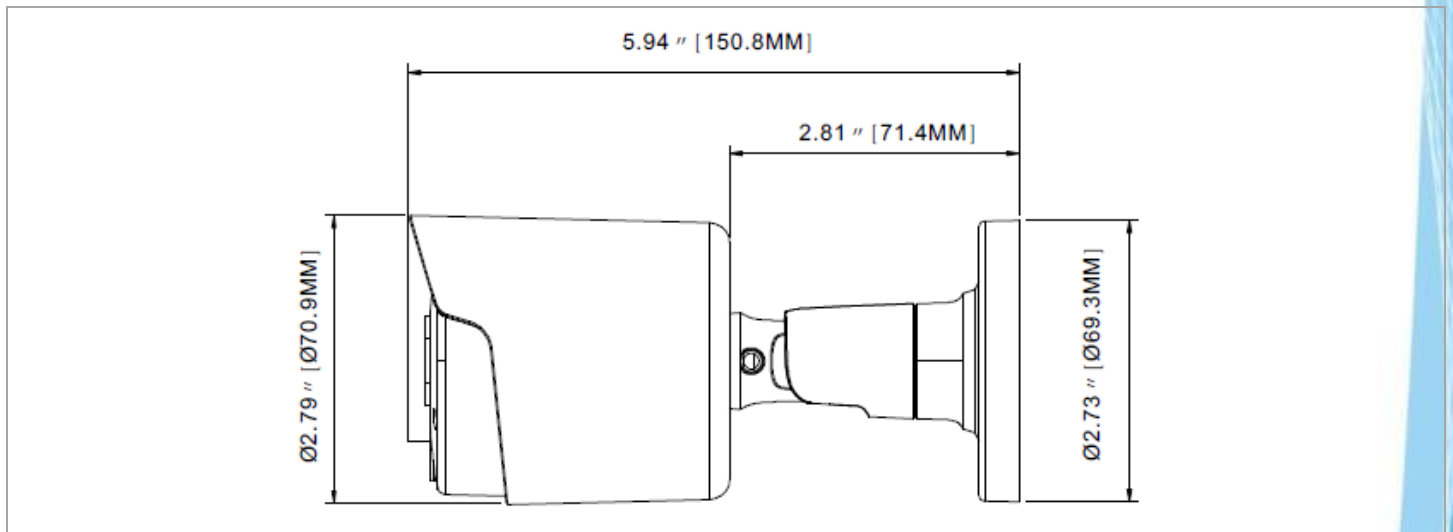

尺寸

規格

相機	
感光元件	1/2.8", 8 MP 逐行掃描 CMOS 感光元件
鏡頭	3.6mm 定焦鏡頭
攝影角度	水平: 88°, 垂直: 44°, 對角線: 106°
最小偵測距離	0.2m
快門	1/5 ~ 1/20000s
最低照度	彩色: 0.05 lux @ F1.2 (AGC 開); 黑白: 0 lux @ IR 開
訊噪比	≥ 50db (AGC Off)
日夜模式	IR 自動開關濾光片 (日/夜/自動/排程)
紅外線距離	30m/98ft
錄影	
影像壓縮格式	H.265/H.264
串流功能	支援三串流
解析度	主要支援 : 8MP(3840x2160), 5MP(2592x1944,3072x1728), 4MP(2592x1520), 3MP(2304x1296), 1080P(1920x1080), 960P(1280*960), 720P(1280x720), 輔助支援 : 720P(1280x720), VGA(640x480), QVGA(320x240) 行動支援 : VGA(640x480), QVGA (320x240)
最高張數	50Hz:25fps@8MP,5MP,4MP,3MP,2MP,960P,720P,VGA,QVGA 60Hz:30fps@8MP,5MP,4MP,3MP,2MP,960P,720P,VGA,QVGA
影像輸出速度	8Kbps ~ 16Mbps
雙重串流	CBR/VBR
影像	
背光補償	支援
寬動態範圍	WDR(120db)
動態降噪	3D DNR
自動增益控制	自動
白平衡	自動/手動
翻轉/可旋轉	支援
智慧功能	移動偵測, 行人偵測, 人臉辨識, 周邊入侵檢測, 越線偵測, 物品遺失, 交叉統計, 熱圖
網路	
網路通訊協定	TCP/IP,HTTP,DHCP,DNS,DDNS,RTP/RTSP,SMTP,NTP,UPnP,SNMP,HTTPS,FTP
相容性	ONVIF(Profile S/G/T)
網頁支援	IE8,9,10,11, Chrome 44/lower, Firefox 51/lower, Safari 11/lower
安全性	IP 位置, 支援複雜密碼, 使用者和密碼認證
用戶最大權限	Max 7 (admin+user)
一般項目	
電源供應	DC 12V±25%, PoE (IEEE 802.3af)
	最大功耗: 7W max
智能警報	不支援
音訊	麥克風
儲存功能	256GB SD 卡插槽
尺寸 (Ø x H)	Ø70.9x150.8mm
重量	375g
製造材料	白色/金屬
作業溫度 / 儲存溫度	-30 ~ +55°C/小於 ≤ 95% RH ; -30 ~ +60°C/小於 ≤ 95% RH
防水防塵等級	IP66
重置按鈕	支援
認證	CE, FCC, RoHS